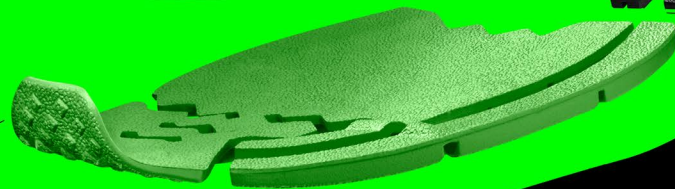

## フライワイヤー

アーチを包み込み、足の動きにも対応しながら安定感のある履き心地を提供

## フライメッシュ

必要な所に通気性とサポート性を提供

## ナイキズーム

素早いストライドのために反発性に優れたクッションを提供

## 六角形のアウトソールパターン

アグレッシブなVパターンが耐久性の高い様々なサーフェスでのトラクションを提供